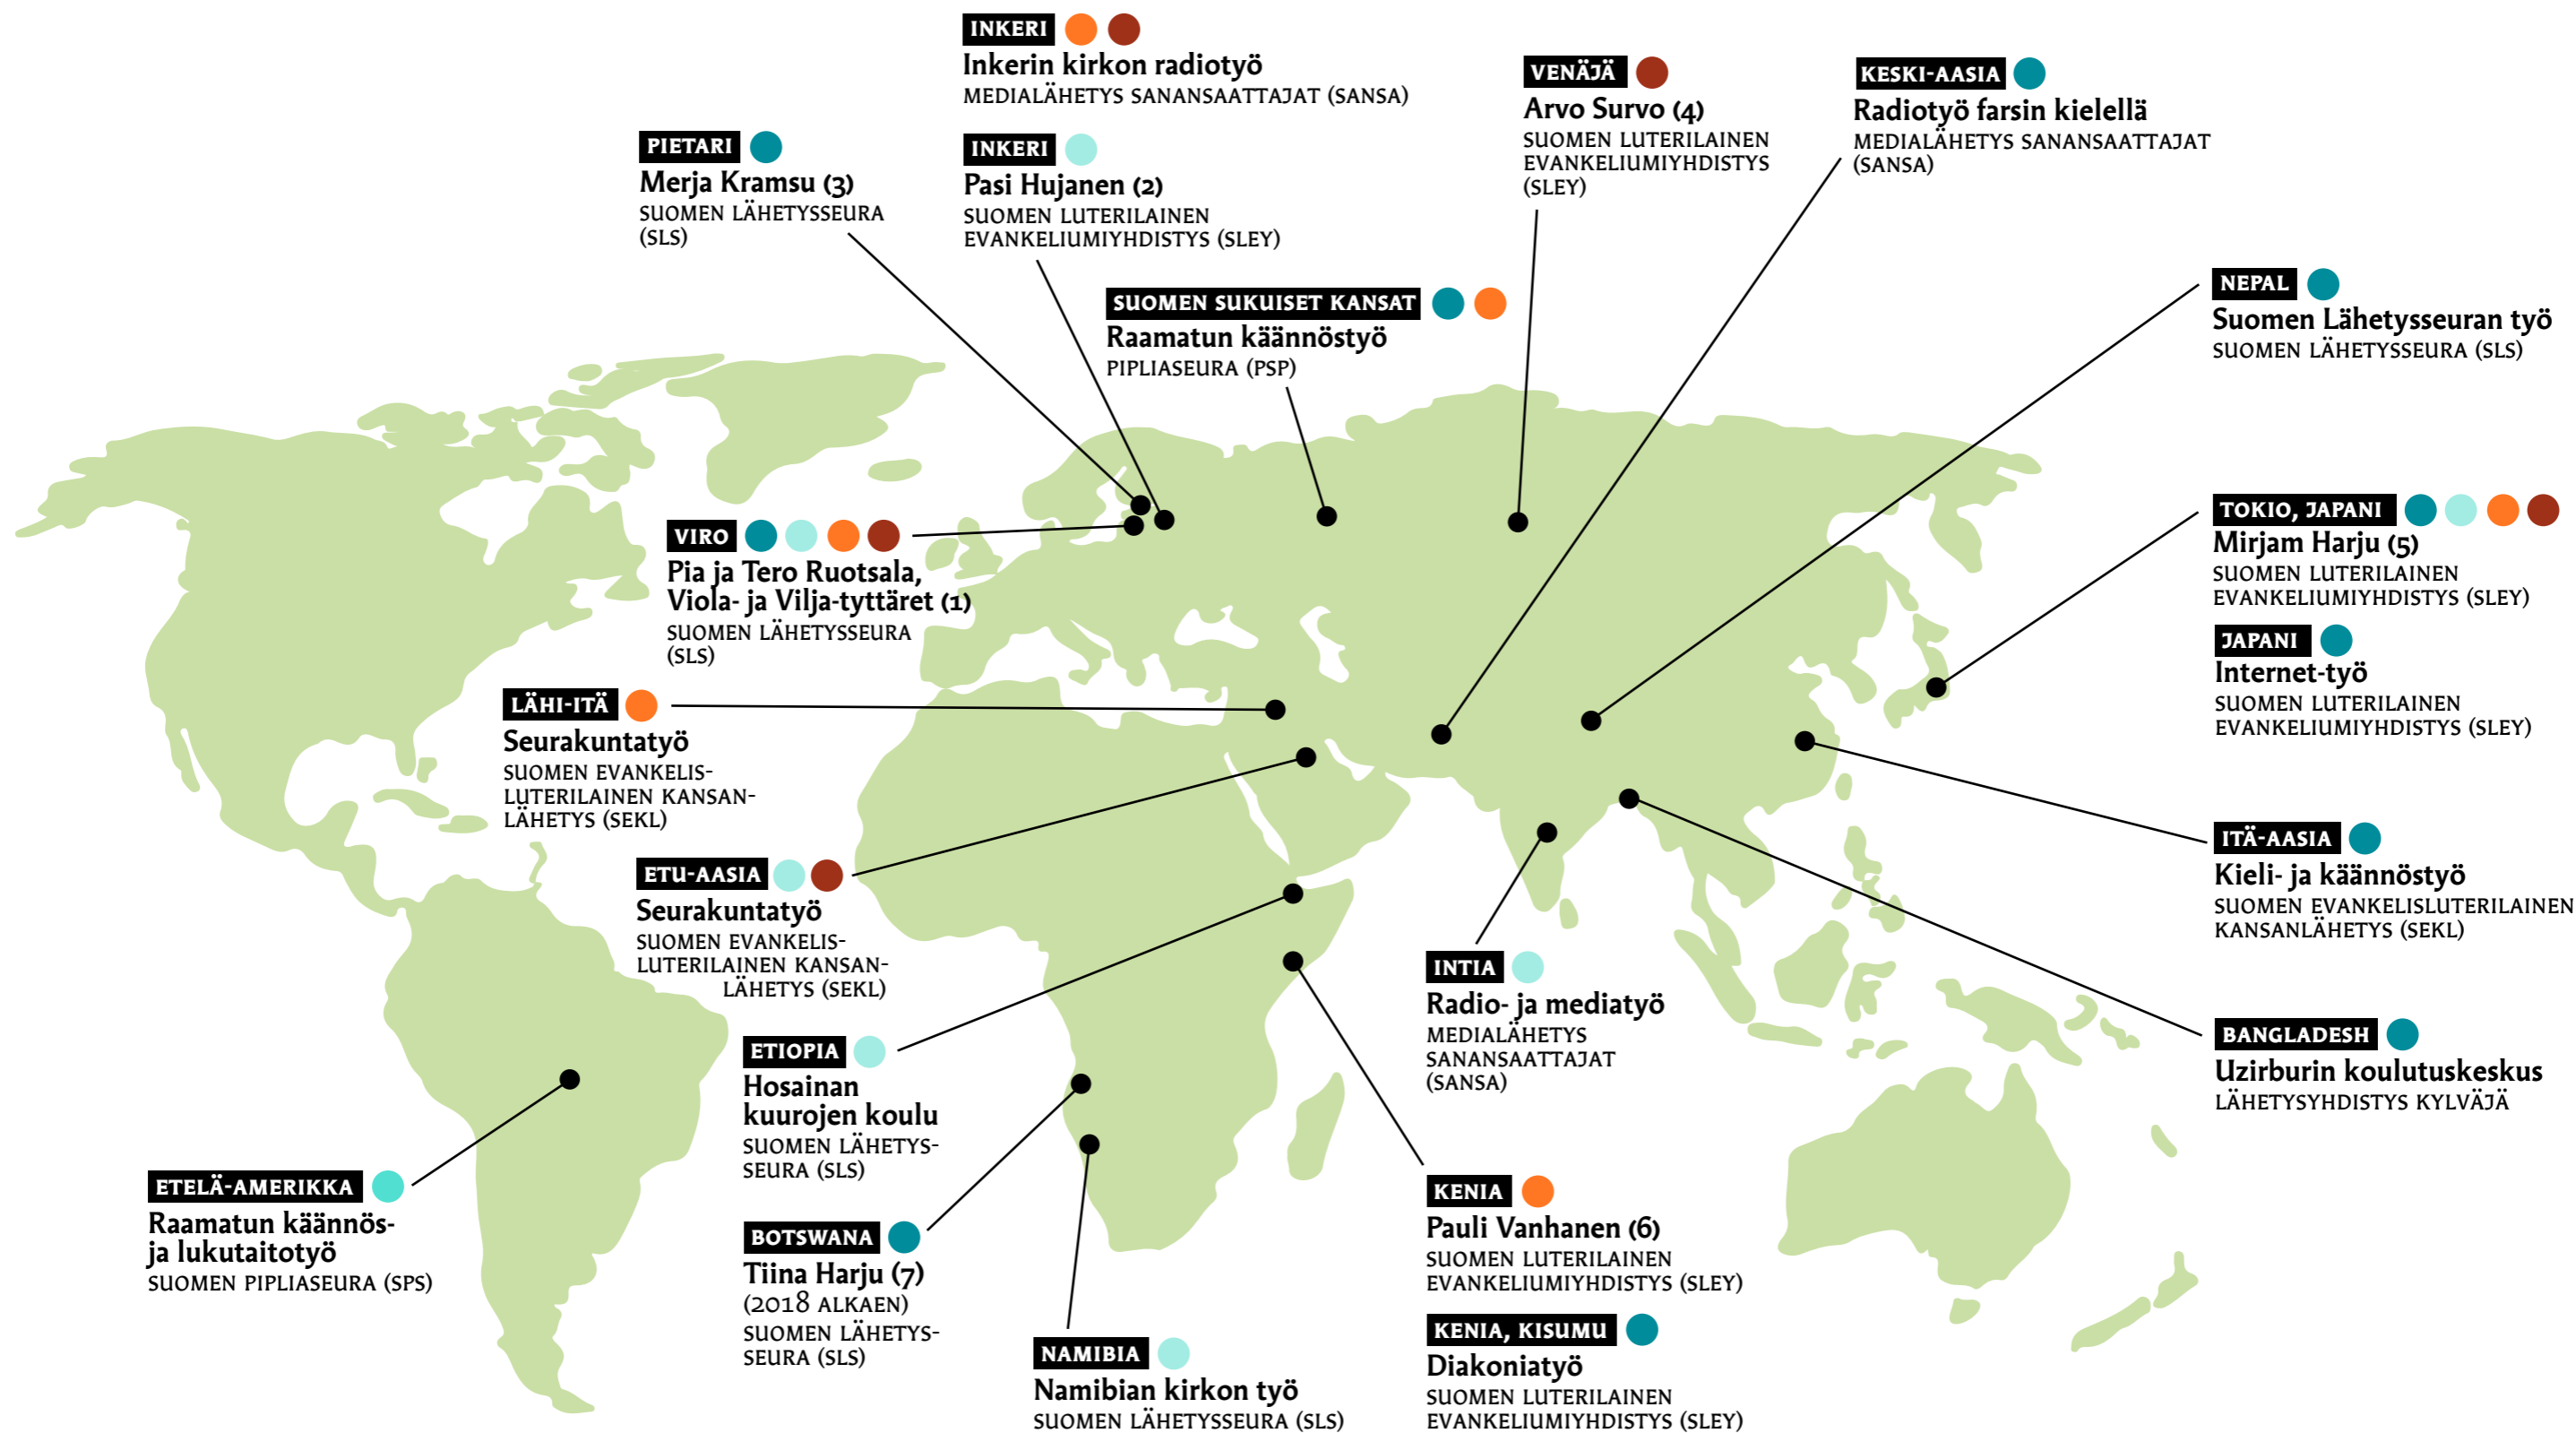

SEINÄJOEN SEURAKUNNAN

NIMIKKOKOhteet JA -LÄHETIT

- SEINÄJOEN ALUESEURAKUNTA
- NURMON KAPPELISEURAKUNTA
- PERÄSEINÄJOEN KAPPELISEURAKUNTA
- YLISTARON KAPPELISEURAKUNTA